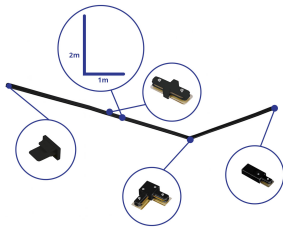

## Specificaties Bright Choice Rail Set 1-Fase L 1 x 2 Meter Zwart | incl. Eindkap, Voedingsconnector en L-Verbindingsstuk

[Bekijk product](#)

### Algemene informatie

Artikelnummer	254114
EAN	8719157064903
Merk	Bright Choice
Fabrikantnaam	Complete L shaped 1-Phase Track Set Black – 1 x 2 meter incl. End Cap, Power Connector and L -Conne
Aanbevolen aantal	1
Garantie	3 jaar

### Afmetingen

Lengte (mm)	1000
Hoogte (mm)	20
Breedte (mm)	34