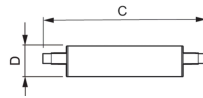

Specificaties Philips Corepro LED Lineair R7s 118mm 14W
2000lm - 830 Warm Wit | Dimbaar - Vervangt 120W

[Bekijk product](#)