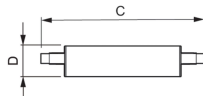

Specificaties Philips Corepro LED Lineair R7s 118mm 14W
1600lm - 830 Warm Wit | Dimbaar - Vervangt 100W

[Bekijk product](#)

Algemene informatie

Artikelnummer	224255
EAN	8718696578797
EOC FR	578797
Merk	Philips
Fabrikantnaam	CorePro R7S 118mm 14-100W 830 D
Aanbevolen aantal	10
Garantie	2 jaar
Energielabel	E
Levensduur (uur)	15000

Technische Informatie

Technologie	LED
Vervangt (Watt)	100
Netspanning (Volt)	220-240
Wattage	14
Dimbaar	Ja, dimbaar
Lampvoet (fitting)	R7s
Lichtopbrengst (Lumen)	1600
Lumen per watt	114.3
Sensortype	Geen sensor

Lamp Informatie

Kleurcode	830 Warm Wit
Lichtkleur (Kelvin)	3000 Warm Wit
Kleurweergave (Ra)	80-89 - Goede kleurweergave
Lichtkleur	Wit
Kleurinstelling	Enkele kleur

Afmetingen

Lengte (mm)	118
Diameter (mm)	29
Vorm	Double Ended