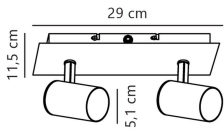

## Specificaties Nordlux Frida 2-Spot Metaal Wit | Geschikt voor 2x GU10

[Bekijk product](#)

## Afmetingen

---

Lengte (mm)	115
Breedte (mm)	80
Hoogte (mm)	290