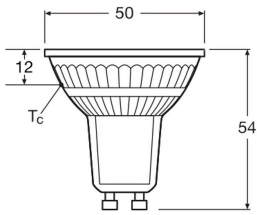

Specificaties Ledvance LED Reflector GU10 PAR16 3.1W 350lm 120d - 830 Warm Wit | Vervangt 35W

[Bekijk product](#)

Algemene informatie

Artikelnummer	256894
EAN	4099854458101
Merk	Ledvance
Fabrikantnaam	LED PAR16 P 3.1W 830 GU10
Aanbevolen aantal	1
Garantie	4 jaar
Energielabel	E
Levensduur (uur)	15000

Technische Informatie

Technologie	LED
Vervangt (Watt)	35
Netspanning (Volt)	220-240
Wattage	3.1
Gradenbundel (graden)	120
Dimbaar	Nee, niet dimbaar
Lampvoet (fitting)	GU10
Lichtopbrengst (Lumen)	350
Lumen per watt	113
Powerfactor	>0.40

Afmetingen

Lengte (mm)	54
Diameter (mm)	50
Vorm	Reflector
Exacte vorm	PAR16