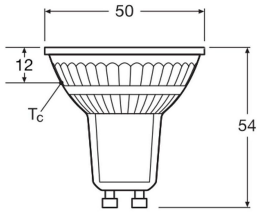

Specificaties Ledvance LED Reflector GU10 PAR16 2.4W 230lm 36d - 840 Koel Wit | Vervangt 35W

[Bekijk product](#)

Algemene informatie

Artikelnummer	256903
EAN	4099854458002
Merk	Ledvance
Fabrikantnaam	LED PAR16 P 2.4W 840 GU10
Aanbevolen aantal	1
Garantie	4 jaar
Energielabel	E
Levensduur (uur)	15000

Technische Informatie

Technologie	LED
Vervangt (Watt)	35
Netspanning (Volt)	220-240
Wattage	2.4
Gradenbundel (graden)	36
Dimbaar	Nee, niet dimbaar
Lampvoet (fitting)	GU10
Lichtopbrengst (Lumen)	230
Lumen per watt	96
Powerfactor	>0.40