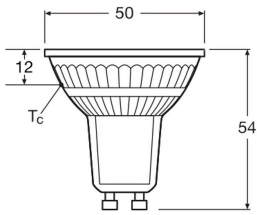

Specificaties Ledvance LED Reflector GU10 PAR16 2.4W 230lm 36d - 830 Warm Wit | Vervangt 35W

[Bekijk product](#)

Algemene informatie

Artikelnummer	256907
EAN	4099854457982
Merk	Ledvance
Fabrikantnaam	LED PAR16 P 2.4W 830 GU10
Aanbevolen aantal	1
Garantie	4 jaar
Energielabel	E
Levensduur (uur)	15000

Technische Informatie

Technologie	LED
Vervangt (Watt)	35
Netspanning (Volt)	220-240
Wattage	2.4
Gradenbundel (graden)	36
Dimbaar	Nee, niet dimbaar
Lampvoet (fitting)	GU10
Lichtopbrengst (Lumen)	230
Lumen per watt	96
Powerfactor	>0.40

Afmetingen

Lengte (mm)	54
Diameter (mm)	50
Vorm	Reflector
Exacte vorm	PAR16