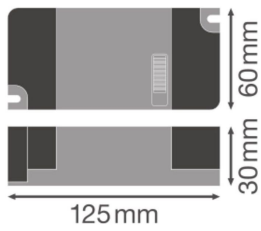

Specificaties Ledvance LED Driver Panel Flex 30/220-240/700

[Bekijk product](#)

Characteristics

Maximale Wattage Lamp 30

Algemene informatie

Artikelnummer	250911
EAN	4058075843684
Merk	Ledvance
Fabrikantnaam	PANEL FLEX DRIVER 30/220-240/700 PL FLEX 600
Aanbevolen aantal	20
Garantie	7 jaar

Technische Informatie

Technologie	Accessory
Netspanning (Volt)	220-240
Wattage	30
Output Voltage (V)	60
Powerfactor	>0.90

Afmetingen

Lengte (mm)	125
Breedte (mm)	60

Hoogte (mm)

30

Sensor Informatie

Sensortype