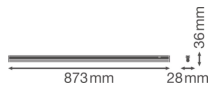

Specificaties Ledvance LED Montagebalk Linear Compact Schakelaar  
12W 1200lm - 830 Warm Wit | 90cm

[Bekijk product](#)

## Technische Informatie

Technologie	LED Geïntegreerd
Vervangt (Watt)	1x21
Wattage	12
Netspanning (Volt)	220-240
Dimbaar	Nee, niet dimbaar
Lichtopbrengst (Lumen)	1200
Lumen per watt	100
Powerfactor	>0.50
Kleurcode	830 Warm Wit
Lichtkleur (Kelvin)	3000 Warm Wit
Kleurweergave (Ra)	80-89 - Goede kleurweergave
Lichtkleur	Wit
Kleurinstelling	Enkele kleur

## Afmetingen

---

Lengte (mm)	873
Breedte (mm)	28
Hoogte (mm)	36