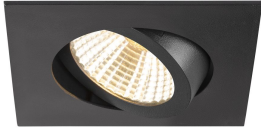

Specificaties SLV New Tria 68 Spot Aluminium Zwart
Vierkant 8.3W 750lm 38D - 930 Warm Wit | Zaagmaat
68mm - Beste Kleurweergave - Dimbaar

[Bekijk product](#)

Algemene informatie

Artikelnummer	255666
EAN	4024163277693
Merk	SLV
Fabrikantnaam	NEW TRIA 68 rec. ceiling light 3000K 38° IP 20 square BK
Garantie	5 jaar
Levensduur (uur)	50000

Technische Informatie

Technologie	LED Geïntegreerd
Wattage	8.3
Netspanning (Volt)	220-240
Dimbaar	Ja, dimbaar
Lichtopbrengst (Lumen)	750
Lumen per watt	90.4
Gradenbundel (graden)	38
Kleurcode	930 Warm Wit
Lichtkleur (Kelvin)	3000 Warm Wit
Kleurweergave (Ra)	90-99 - Perfecte kleurweergave
Lichtkleur	Wit
Kleurinstelling	Enkele kleur

Armatuur Informatie

Montage	Inbouw
Zaagmaat (mm)	68
Optische Afdekking	Overig
IP-Waarde	IP20 - Bijna stofdicht
Bedrijfstemperatuur	-20 to +35
Behuizing	Aluminium
Kleur Armatuur	Zwart
Kantelbaar	Nee
Noodverlichting	Nee
Armatuur Aansluiting	PI [Push-in connector 3-polig]