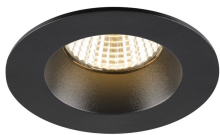

Specificaties SLV New Tria 68 Spot Aluminium Zwart  
Rond 8.3W 500lm 38D - 930 Warm Wit | Zaagmaat  
68mm - Beste Kleurweergave - Dimbaar

[Bekijk product](#)

## Algemene informatie

Artikelnummer	255697
EAN	4024163277594
Merk	SLV
Fabrikantnaam	NEW TRIA 68 rec. ceiling light 3000K 38° IP 20 / IP 65 round BK
Garantie	5 jaar
Levensduur (uur)	50000

## Technische Informatie

Technologie	LED Geïntegreerd
Wattage	8.3
Netspanning (Volt)	220-240
Dimbaar	Ja, dimbaar
Lichtopbrengst (Lumen)	500
Lumen per watt	60.2
Gradenbundel (graden)	38
Kleurcode	930 Warm Wit
Lichtkleur (Kelvin)	3000 Warm Wit
Kleurweergave (Ra)	90-99 - Perfecte kleurweergave
Lichtkleur	Wit
Kleurinstelling	Enkele kleur

## Armatuur Informatie

---

Montage	Inbouw
Zaagmaat (mm)	68
Optische Afdekking	Overig
IP-Waarde	IP20 - Bijna stofdicht
Bedrijfstemperatuur	-20 to +35
Behuizing	Aluminium
Kleur Armatuur	Zwart
Kantelbaar	Nee
Noodverlichting	Nee
Armatuur Aansluiting	PI [Push-in connector 3-polig]