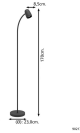

[Voir le produit](#)

Informations Générales

Réf.	254634
EAN	9008606360819
Marque	Eglo
Nom du fabricant	STL/1 E14 BLACK 'CARLO'
Garantie Totale	2 ans

Informations techniques

Technologie	Fixture Retrofit
Tension (V)	220-240
Dimmable	Oui, avec une ampoule dimmable seulement
Convient pour	E14
Lampe Incluse	Non
Nombre de lampes	1
Puissance Maximale Estimée	18
Inclinable	Oui
Montage	Sol
Eclairage de Secours	Non

Informations de l'appareil

Connexion du Luminaire	Bloc de jonction