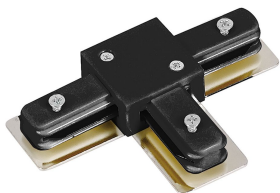

Caractéristiques Bright Choice Rail Monophasé Rail T-Connecteur Noir

[Voir le produit](#)

Informations Générales

Réf.	253231
EAN	8719157060486
Marque	Bright Choice
Nom du fabricant	1-PHASE RAIL T-connector black
Vendu à l'unité - Carton complet	50
Garantie Totale	3 ans

Informations techniques

Couleur du Luminaire	Noir
Technologie	Accessory

Dimensions

Longueur (mm)	103
Hauteur (mm)	19
Largeur (mm)	69

Informations du capteur

Type de capteur	Pas de détecteur
-----------------	------------------