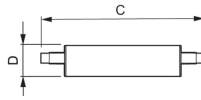

Caractéristiques Philips Corepro LED Lineair R7s 118mm
14W 2000lm - 840 Blanc Froid | Dimmable - Équivalent
120W