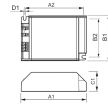

Informations Générales

Vendu à l'unité - Carton complet 12

Informations Générales

Réf.	161147
EAN	8718291233107
EOC FR	233107
Marque	Philips
Nom du fabricant	HID-AV C 35-70 /S CDM 220-240V 50/60Hz

Informations techniques

Technologie	Accessory
Durée de Vie Moyenne (heure)	0
Ballast pour lampe	PL-C
Puissance (W)	0
Puissance Maximale Estimée	70

Informations du capteur

Type de capteur Pas de détecteur