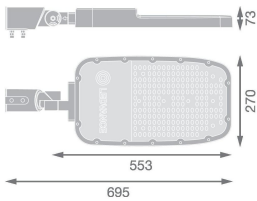

Caractéristiques Ledvance Éclairage Public LED Area Extra Large RV35ST Aluminium Gris 150W 20250lm 155X69D - 740 Blanc Froid | IP66 - Asymétrique

[Voir le produit](#)

## Dimensions

---

Longueur (mm)	553
Largeur (mm)	270
Hauteur (mm)	73