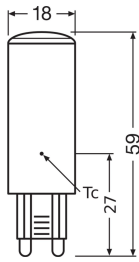

Caractéristiques Ledvance LED Pin G9 Claire 4.9W
806lm - 840 Blanc Froid | Équivalent 60W

[Voir le produit](#)

Informations Générales

Réf.	250850
EAN	4058075840584
Marque	Ledvance
Nom du fabricant	LED PIN G9 P 4.9W 840 Clear G9
Vendu à l'unité - Carton complet	20
Garantie Totale	3 ans
Étiquette énergétique	C
Durée de Vie Moyenne (heure)	15000

Informations techniques

Technologie	LED
Substitut (Watt)	60
Tension (V)	220-240
Puissance (W)	4.9
Dimmable	Non
Culot	G9
Flux Lumineux (Lumen)	806
Lumen per watt	164
Facteur de puissance	>0.40
Type de capteur	Pas de détecteur

Dimensions

Hauteur (mm)	59
Diamètre (mm)	18
Forme	Capsule
Forme exacte	T18