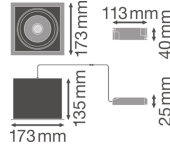

Caractéristiques Ledvance Spot LED Carré Multi inclinable Noir-Blanc 30W 2700lm 38D - 840 Blanc Froid | Diamètre 164mm

[Voir le produit](#)

Informations Générales

Réf.	234256
EAN	4058075113947
Marque	Ledvance
Nom du fabricant	SP MULTI 1X30W/4000K FL WT/BK
Garantie Totale	3 ans
Étiquette énergétique	F
Durée de Vie Moyenne (heure)	50000

Informations techniques

Technologie	LED Intégré
Puissance (W)	30
Tension (V)	220-240
Dimmable	Non
Flux Lumineux (Lumen)	2700
Lumen per watt	90
Angle de Diffusion (degrés)	38
Code Couleur	840 Blanc Froid
Couleur de Lumière (Kelvin)	4000 Blanc Froid
Indice de Rendu des Couleurs (Ra)	80-89
Couleur Claire	Blanc

Options de couleur	Couleur unique
--------------------	----------------

Informations de l'appareil

Lampe Incluse	Oui
---------------	-----

Montage	Encastré
---------	----------

Place nécessaire (mm)	164x164
-----------------------	---------

Largeur (mm)	173
--------------	-----

Hauteur (mm)	135
--------------	-----

Diamètre (mm)	173
---------------	-----

Informations du capteur

Type de capteur	Pas de détecteur
-----------------	------------------