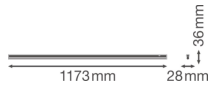

[Voir le produit](#)

Informations Générales

Réf.	234129
EAN	4058075106154
EOC FR	106154
Marque	Ledvance
Nom du fabricant	LN COMP SWITCH 1200 14W/3000K
Garantie Totale	5 ans
Durée de Vie Moyenne (heure)	50000

Informations techniques

Technologie	LED Intégré
Substitut (Watt)	1x28
Puissance (W)	14
Tension (V)	220-240
Dimmable	Non
Flux Lumineux (Lumen)	1400
Lumen per watt	100
Facteur de puissance	>0.50
Code Couleur	830 Blanc Chaud
Couleur de Lumière (Kelvin)	3000 Blanc Chaud
Indice de Rendu des Couleurs (Ra)	80-89
Couleur Claire	Blanc
Options de couleur	Couleur unique