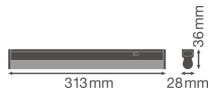

Caractéristiques Ledvance Réglette LED Linear Compact  
Commutateur 4W 450lm - 840 Blanc Froid | 30cm

[Voir le produit](#)

## Informations techniques

Technologie	LED Intégré
Substitut (Watt)	1x8
Puissance (W)	4
Tension (V)	220-240
Dimmable	Non
Flux Lumineux (Lumen)	450
Lumen per watt	112.5
Facteur de puissance	>0.50
Code Couleur	840 Blanc Froid
Couleur de Lumière (Kelvin)	4000 Blanc Froid
Indice de Rendu des Couleurs (Ra)	80-89
Couleur Claire	Blanc
Options de couleur	Couleur unique

## Dimensions

---

Longueur (mm)	313
Largeur (mm)	28
Hauteur (mm)	36