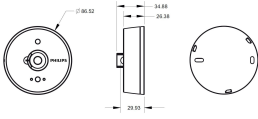

Specificaties Philips Luminaires OccuSwitch Wireless Interact ready sensor

[Bekijk product](#)

Algemene informatie

Artikelnummer	250519
EAN	8720169260597
Merk	Philips
Fabrikantnaam	OCC 0101A/02 DL BP Sensor WH
Aanbevolen aantal	1
Garantie	5 jaar

Technische Informatie

Watt	0.5
Netspanning (Volt)	220-240
Armatuur Aansluiting	Schroefterminal
Montage	Opbouw
Technologie	Accessory

Afmetingen

Hoogte (mm)	35
Diameter (mm)	87

Sensor Informatie

Sensortype	Bewegingssensor, Lichtsensor
------------	------------------------------

Sensorbereik (m)	5
Detectiehoek Sensor (graden)	40-160
Sensor Tijdsinstelling	30 sec - 30 min