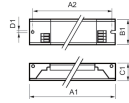

Specificaties Philips HF-S 236 TL-D II 220-240V

[Bekijk product](#)

Algemene informatie

Aanbevolen aantal 12

Algemene informatie

| | |
|------------------|---------------------------------------|
| Artikelnummer | 180513 |
| EAN | 8711500999313 |
| EOC FR | 999313 |
| Merk | Philips |
| Fabrikantnaam | HF-S 218/236 TL-D II 220-240V 50/60Hz |
| Levensduur (uur) | 0 |
| Garantie | 1 jaar |