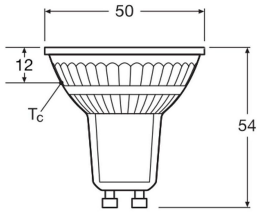

Specificaties Ledvance LED Reflector GU10 PAR16 3.1W 350lm 120d - 830 Warm Wit | Vervangt 35W

[Bekijk product](#)

Algemene informatie

Artikelnummer	256894
EAN	4099854458101
Merk	Ledvance
Fabrikantnaam	LED PAR16 P 3.1W 830 GU10
Aanbevolen aantal	1
Garantie	4 jaar
Energielabel	E
Levensduur (uur)	15000

Technische Informatie

Technologie	LED
Vervangt (Watt)	35
Netspanning (Volt)	220-240
Watt	3.1
Gradenbundel (graden)	120
Dimbaar	Nee, niet dimbaar
Lampvoet (fitting)	GU10
Lichtopbrengst (Lumen)	350
Lumen per watt	113
Powerfactor	>0.40

Sensortype **Geen sensor**

Lamp Informatie

Kleurcode	830 Warm Wit
Lichtkleur (Kelvin)	3000 Warm Wit
Kleurweergave (Ra)	80-89 - Goede kleurweergave
Lichtkleur	Wit
Kleurinstelling	Enkele kleur
Lampafwerking	Helder

Afmetingen

Lengte (mm)	54
Diameter (mm)	50
Vorm	Reflector
Exacte vorm	PAR16