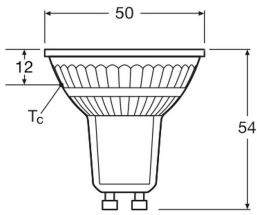

Specificaties Ledvance LED Reflector GU10 PAR16 8W
750lm 36d - 830 Warm Wit | Vervangt 100W

[Bekijk product](#)

Algemene informatie

Artikelnummer	256879
EAN	4099854457715
Merk	Ledvance
Fabrikantnaam	LED PAR16 P 8W 830 GU10
Aanbevolen aantal	1
Garantie	4 jaar
Energielabel	E
Levensduur (uur)	15000

Sensortype	Geen sensor
------------	-------------

Lamp Informatie

Kleurcode	830 Warm Wit
Lichtkleur (Kelvin)	3000 Warm Wit
Kleurweergave (Ra)	80-89 - Goede kleurweergave
Lichtkleur	Wit
Kleurinstelling	Enkele kleur
Lampafwerking	Helder

Afmetingen

Lengte (mm)	54
Diameter (mm)	50
Vorm	Reflector
Exacte vorm	PAR16