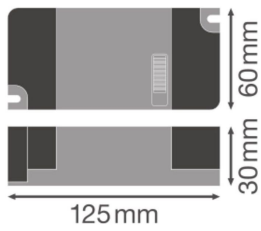

## Specificaties Ledvance LED Driver Panel Flex 30/220-240/700

[Bekijk product](#)

### Characteristics

Maximale Wattage Lamp 30

### Afmetingen

Lengte (mm)	125
Breedte (mm)	60

Hoogte (mm) 30