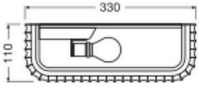

Specificaties Ledvance Decor
Wandlamp Routes Wit | Geschikt voor
2x E27

[Bekijk product](#)

Algemene informatie

Artikelnummer	256519
EAN	4058075841246
Merk	Ledvance
Fabrikantnaam	Decor Plaster Routes Wall 330 2XE27 White
Garantie	5 jaar

Lengte (mm)	330
Breedte (mm)	110
Hoogte (mm)	150

Sensor Informatie

Sensortype	Geen sensor
------------	-------------