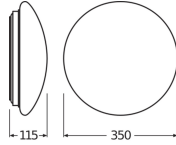

Specificaties Ledvance Surface
Circulair 350 Wit 18W 1440lm - 840
Koel Wit | IP44 - Vervangt 2x18W

[Bekijk product](#)

Algemene informatie

Artikelnummer	243731
EAN	4058075617964
Merk	Ledvance
Fabrikantnaam	SF CIRC 350 V 18W 840 IP44 LEDV
Garantie	3 jaar
Levensduur (uur)	30000
Energielabel	G

Technische Informatie

Technologie	LED Geïntegreerd
Watt	18
Netspanning (Volt)	220-240
Dimbaar	Nee, niet dimbaar
Lichtopbrengst (Lumen)	1440
Lumen per watt	80
Kleurcode	840 Koel Wit
Lichtkleur (Kelvin)	4000 Koel Wit
Kleurweergave (Ra)	80-89 - Goede kleurweergave
Lichtkleur	Wit
Kleurinstelling	Enkele kleur

Afmetingen

Lengte (mm)	350
Breedte (mm)	350

Sensor Informatie

Sensortype	Geen sensor
------------	-------------