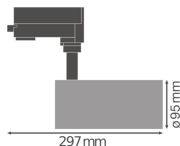

Specificaties Ledvance LED Railspot  
D95 Zwart 55W 4200lm 24D - 940 Koel  
Wit | Beste Kleurweergave

[Bekijk product](#)

## Technische Informatie

Technologie	LED Geïntegreerd
Watt	55
Netspanning (Volt)	220-240
Dimbaar	Nee, niet dimbaar
Lichtopbrengst (Lumen)	4200
Lumen per watt	76
Gradenbundel (graden)	24
Kleurcode	940 Koel Wit
Lichtkleur (Kelvin)	4000 Koel Wit
Kleurweergave (Ra)	90-99 - Perfecte kleurweergave
Lichtkleur	Wit
Kleurinstelling	Enkele kleur

## Afmetingen

---

Lengte (mm)	95
Breedte (mm)	95
Diameter (mm)	95