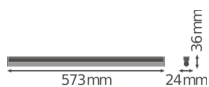

Specificaties Ledvance LED Montagebalk Linear Compact High Output
10W 1000lm - 830 Warm Wit | 60cm

[Bekijk product](#)

Algemene informatie

Artikelnummer	234125
EAN	4058075106277
EOC FR	106277
Merk	Ledvance
Fabrikantnaam	LN COMP HO 600 10W/3000K
Garantie	5 jaar
Levensduur (uur)	50000

Technische Informatie

Technologie	LED Geïntegreerd
Vervangt (Watt)	1x14
Watt	10
Netspanning (Volt)	220-240
Dimbaar	Nee, niet dimbaar
Lichtopbrengst (Lumen)	1000
Lumen per watt	100
Powerfactor	>0.50
Kleurcode	830 Warm Wit
Lichtkleur (Kelvin)	3000 Warm Wit
Kleurweergave (Ra)	80-89 - Goede kleurweergave
Lichtkleur	Wit
Kleurinstelling	Enkele kleur

Geschikt voor Buitengebruik	No
Lengte	60cm

Armatuur Informatie

Montage	Opbouw
IP-Waarde	IP20 - Bijna stofdicht
Slagvastheid (IK-waarde)	IK03 - 0.35 Joule
Behuizing	PC (Polycarbonate)
Kleur Armatuur	Wit
Inclusief Lamp	Ja
Noodverlichting	Nee

Afmetingen

Lengte (mm)	573
Breedte (mm)	24
Hoogte (mm)	36

Sensor Informatie

Sensortype	Geen sensor
------------	-------------