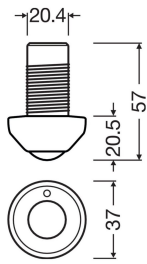

## Specificaties Osram Dali-2 Sensor LS/PD HB LI

[Bekijk product](#)

### Afmetingen

Hoogte (mm)	57
Breedte (mm)	37
Diameter (mm)	37