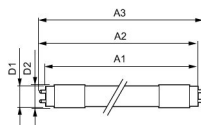

Caractéristiques Philips LED Tube T8 CorePro (UN) Ultra Output 23W 3200lm - 830 Blanc Chaud | 150cm Équivalent 58W

[Voir le produit](#)

Informations Générales

Réf.	248772
EAN	8720169200029
Marque	Philips
Nom du fabricant	CorePro LEDtube UN 1500mm UO 23W830 T8
Vendu à l'unité - Carton complet	20
Garantie Totale	3 ans
Étiquette énergétique	D
Durée de Vie Moyenne (heure)	50000
Tension (V)	220-240

Dimensions

Longueur	150cm
Longueur (mm)	1514
Diamètre (mm)	28