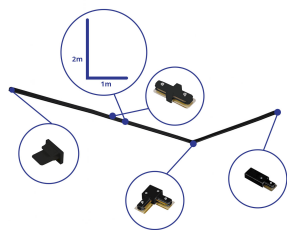

Caractéristiques Bright Choice Rail Set Rail Monophasé L 1 x 2 Mètre Noir | incl. Embout, Connecteur d'Alimentation et L -Connecteur

[Voir le produit](#)

Informations Générales

Réf.	254114
EAN	8719157064903
Marque	Bright Choice
Nom du fabricant	Complete L shaped 1-Phase Track Set Black – 1 x 2 meter incl. End Cap, Power Connector and L -Conne
Vendu à l'unité - Carton complet	1
Garantie Totale	3 ans

Informations techniques

Couleur du Luminaire	Noir
Technologie	Accessory

Dimensions

Longueur (mm)	1000
Hauteur (mm)	20
Largeur (mm)	34

Informations du capteur

Type de capteur	Pas de détecteur
-----------------	------------------