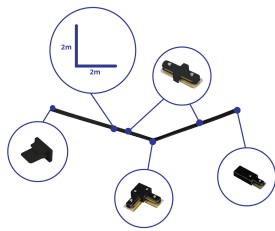

Caractéristiques Bright Choice Rail Set Rail
Monophasé L 2 x 2 Mètre Noir | incl. Embout,
Connecteur d'Alimentation et L -Connecteur

[Voir le produit](#)

Informations Générales

Réf.	254106
EAN	8719157064828
Marque	Bright Choice
Nom du fabricant	Complete L shaped 1-Phase Track Set Black – 2 x 2 meter incl. End Cap, Power Connector and L -Conne
Vendu à l'unité - Carton complet	1
Garantie Totale	3 ans

Informations techniques

Couleur du Luminaire	Noir
Technologie	Accessory

Dimensions

Longueur (mm)	1000
Hauteur (mm)	20
Largeur (mm)	34

Informations du capteur

Type de capteur	Pas de détecteur
-----------------	------------------