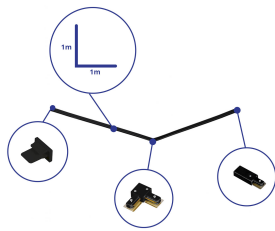

Caractéristiques Bright Choice Rail Set Rail
Monophasé L 1 x 1 Mètre Noir | incl. Embout,
Connecteur d'Alimentation et L -Connecteur

[Voir le produit](#)

Informations Générales

Réf.	254079
EAN	8719157064644
Marque	Bright Choice
Nom du fabricant	Complete L shaped 1-Phase Track Set Black – 1 x 1 meter incl. End Cap, Power Connector and L -Conne
Vendu à l'unité - Carton complet	1
Garantie Totale	3 ans

Informations techniques

Couleur du Luminaire	Noir
Technologie	Accessory

Dimensions

Longueur (mm)	1000
Hauteur (mm)	20
Largeur (mm)	34

Informations du capteur

Type de capteur	Pas de détecteur
-----------------	------------------