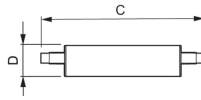

Caractéristiques Philips Corepro LED Lineair R7s 118mm
14W 2000lm - 840 Blanc Froid | Dimmable - Équivalent
120W

[Voir le produit](#)

Informations Générales

Réf.	231200
EAN	8718696714065
EOC FR	714065
Marque	Philips
Nom du fabricant	CorePro LED linear D 14-120W R7S 118 840
Vendu à l'unité - Carton complet	1
Garantie Totale	2 ans
Étiquette énergétique	D
Durée de Vie Moyenne (heure)	15000

Informations techniques

Technologie	LED
Substitut (Watt)	120
Wattage	14
Dimmable	Oui
Culot	R7s
Flux Lumineux (Lumen)	2000
Lumen per watt	142.9
Type de capteur	Pas de détecteur

Information produit

Code Couleur	840 Blanc Froid
Couleur de Lumière (Kelvin)	4000 Blanc Froid
Indice de Rendu des Couleurs (Ra)	80-89
Couleur Claire	Blanc
Options de couleur	Couleur unique

Dimensions

Longueur (mm)	118
Diamètre (mm)	29
Forme	Double Ended