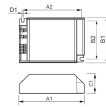

Informations Générales

Vendu à l'unité - Carton complet 12

Informations Générales

Réf.	161147
EAN	8718291233107
EOC FR	233107
Marque	Philips
Nom du fabricant	HID-AV C 35-70 /S CDM 220-240V 50/60Hz

Informations techniques

Technologie	Accessory
Durée de Vie Moyenne (heure)	0
Ballast pour lampe	PL-C
Wattage	0
Puissance Maximale Estimée	70

Informations du capteur

Type de capteur Pas de détecteur