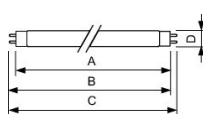

Caractéristiques Philips MASTER TL-D 58W - Jaune | 150cm

[Voir le produit](#)

## Informations Générales

Réf.	154927
EAN	8711500954473
EOC FR	954473
Marque	Philips
Nom du fabricant	TL-D Colored 58W Yellow 1SL/25
Vendu à l'unité - Carton complet	25
Garantie Totale	5 ans
Durée de Vie Moyenne (heure)	15000

## Informations techniques

Technologie	Fluorescent
Wattage	58
Dimmable	Oui, avec ballast dimmable uniquement
Culot	G13
Flux Lumineux (Lumen)	2250
Lumen per watt	38.8
Ballast Nécessaire	Oui
Rotatif	Non
Angle de Diffusion (degrés)	360
Longueur	150cm
Type de capteur	Pas de détecteur

## Dimensions

---

Longueur (mm)	1500
Diamètre (mm)	28