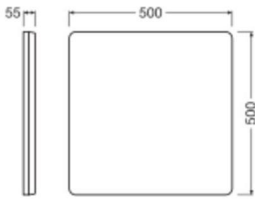

Caractéristiques Ledvance Hublot LED Surface Plat  
Sources lumineuses Carré Blanc 23W 3780lm -  
830-840 CCT | 500mm - IP20

[Voir le produit](#)

## Dimensions

---

Longueur (mm)	500
Largeur (mm)	500
Hauteur (mm)	55