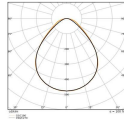

Caractéristiques Ledvance Panneau LED Eco 36W 3600lm - 865 Lumière Du Jour | 60X60cm - UGR <19

[Voir le produit](#)

Informations Générales

Réf.	251074
EAN	4099854187339
Marque	Ledvance
Nom du fabricant	PANEL ECO 600 UGR<19 600 E 36W 865 U19
Garantie Totale	3 ans
Durée de Vie Moyenne (heure)	50000

Informations techniques

Technologie	LED Intégré
Substitut (Watt)	4x18
Wattage	36
Tension (V)	220-240
Dimmable	Non
Flux Lumineux (Lumen)	3600
Lumen per watt	100
Code Couleur	865 Lumière du Jour
Couleur de Lumière (Kelvin)	6500 Lumière du Jour
Indice de Rendu des Couleurs (Ra)	80-89
Couleur Claire	Blanc
Options de couleur	Couleur unique

Dimensions

Dimensions du Panneau LED	60x60cm
Longueur (mm)	595
Largeur (mm)	595
Hauteur (mm)	32

Informations du capteur

Type de capteur	Pas de détecteur
-----------------	------------------