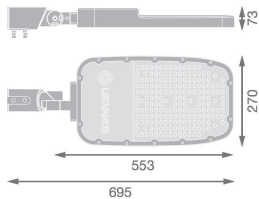

Caractéristiques Ledvance Éclairage Public LED Area Extra Large RV35ST Aluminium Gris 150W 20250lm 155X69D - 765 Lumière Du Jour | IP66 - Asymétrique

[Voir le produit](#)

Informations Générales

| | |
|------------------------------|--|
| Réf. | 251124 |
| EAN | 4099854080036 |
| Marque | Ledvance |
| Nom du fabricant | STREETLIGHT AREA EXTRA LARGE RV35ST 150W 765 RV35ST GY |
| Garantie Totale | 5 ans |
| Durée de Vie Moyenne (heure) | 100000 |

Informations techniques

| | |
|-----------------------------------|----------------------|
| Technologie | LED Intégré |
| Wattage | 150 |
| Tension (V) | 100 - 240 |
| Dimmable | Non |
| Flux Lumineux (Lumen) | 20250 |
| Lumen per watt | 135 |
| Angle de Diffusion (degrés) | 155x69 |
| Code Couleur | 765 Lumière du Jour |
| Couleur de Lumière (Kelvin) | 6500 Lumière du Jour |
| Indice de Rendu des Couleurs (Ra) | 70-79 |
| Couleur Claire | Blanc |
| Options de couleur | Couleur unique |

Dimensions

| | |
|---------------|-----|
| Longueur (mm) | 553 |
| Largeur (mm) | 270 |
| Hauteur (mm) | 73 |

Informations du capteur

Type de capteur Pas de détecteur