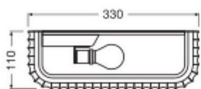

Caractéristiques Ledvance Decor
Applique Murale Routes Blanc |
Convient pour 2x E27

[Voir le produit](#)

Informations Générales

Réf.	256519
EAN	4058075841246
Marque	Ledvance
Nom du fabricant	Decor Plaster Routes Wall 330 2XE27 White
Garantie Totale	5 ans

Informations de l'appareil

Indice de Protection	IP20
----------------------	------

Protection Impacts	IK03
Température de Fonctionnement	-20 to +40
Couleur du Luminaire	Blanc
Logement	Plaster

Dimensions

Longueur (mm)	330
Largeur (mm)	110
Hauteur (mm)	150