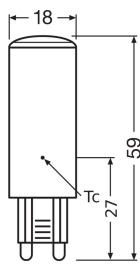

Caractéristiques Ledvance LED Pin G9 Claire 4.9W  
806lm - 840 Blanc Froid | Équivalent 60W

[Voir le produit](#)

## Dimensions

---

Hauteur (mm)	59
Diamètre (mm)	18
Forme	Capsule
Forme exacte	T18