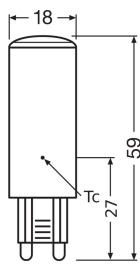

Caractéristiques Ledvance LED Pin G9 Claire 4.9W  
806lm - 827 Blanc Très Chaud | Équivalent 60W

[Voir le produit](#)

## Dimensions

---

Hauteur (mm)	59
Diamètre (mm)	18
Forme	Capsule
Forme exacte	T18