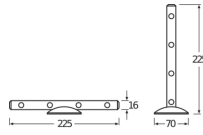

Caractéristiques Ledvance LED LEDstixx
Petite lampe mobile Argent 0.31W à piles

[Voir le produit](#)