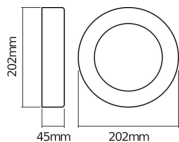

Caractéristiques Ledvance LED Mur
light Endura Style Cercle Foncé Gris
13.5W - 830

[Voir le produit](#)

Informations Générales

Réf.	243613
EAN	4058075205215
Étiquette énergétique	G
Marque	Ledvance
Nom du fabricant	ENDURA STYLE RING 13.5W DG LEDV
Garantie Totale	5 ans

Informations techniques

Technologie	LED Intégré
Tension (V)	220-240
Wattage	13.5
Dimmable	Non
Lampe Incluse	Oui
Flux Lumineux (Lumen)	480
Lumen per watt	36
Code Couleur	830 Blanc Chaud
Couleur de Lumière (Kelvin)	3000 Blanc Chaud
Indice de Rendu des Couleurs (Ra)	80-89
Couleur Claire	Blanc
Options de couleur	Couleur unique

Facteur de puissance >0.50

Inclinable Non

Montage Fixation murale

Eclairage de Secours Non

Informations de l'appareil

Indice de Protection IP44

Dimensions

Longueur (mm) 202

Largeur (mm) 202

Diamètre (mm) 202

Informations du capteur

Type de capteur Pas de détecteur