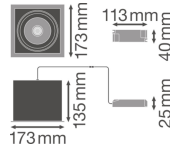

Caractéristiques Ledvance Spot LED Carré Multi inclinable Noir-Blanc 30W 2700lm 38D - 840 Blanc Froid | Diamètre 164mm

[Voir le produit](#)

## Informations techniques

Technologie	LED Intégré
Wattage	30
Tension (V)	220-240
Dimmable	Non
Flux Lumineux (Lumen)	2700
Lumen per watt	90
Angle de Diffusion (degrés)	38
Code Couleur	840 Blanc Froid
Couleur de Lumière (Kelvin)	4000 Blanc Froid
Indice de Rendu des Couleurs (Ra)	80-89
Couleur Claire	Blanc

## Informations de l'appareil

---

Lampe Incluse	Oui
---------------	-----

Montage	Encastré
---------	----------

Place nécessaire (mm)	164x164
-----------------------	---------

Profondeur d'Installation (mm)	250
--------------------------------	-----

## Dimensions

---

Longueur (mm)	173
---------------	-----

Largeur (mm)	173
--------------	-----

Hauteur (mm)	135
--------------	-----

Diamètre (mm)	173
---------------	-----