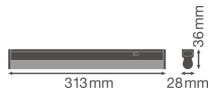

Caractéristiques Ledvance Réglette LED Linear Compact
Commutateur 4W 450lm - 840 Blanc Froid | 30cm

[Voir le produit](#)

Informations Générales

Réf.	234132
EAN	4058075106093
EOC FR	106093
Marque	Ledvance
Nom du fabricant	LN COMP SWITCH 300 4W/4000K
Garantie Totale	5 ans
Durée de Vie Moyenne (heure)	50000

Informations techniques

Technologie	LED Intégré
Substitut (Watt)	1x8
Wattage	4
Tension (V)	220-240
Dimmable	Non
Flux Lumineux (Lumen)	450
Lumen per watt	112.5
Facteur de puissance	>0.50
Code Couleur	840 Blanc Froid
Couleur de Lumière (Kelvin)	4000 Blanc Froid
Indice de Rendu des Couleurs (Ra)	80-89
Couleur Claire	Blanc
Options de couleur	Couleur unique

Convient pour l'Extérieur	Non
Longeur	30cm

Informations de l'appareil

Montage	Surface
Indice de Protection	IP20
Protection Impacts	IK03
Logement	PC (Polycarbonate)
Couleur du Luminaire	Blanc
Lampe Incluse	Oui
Eclairage de Secours	Non

Dimensions

Longueur (mm)	313
Largeur (mm)	28
Hauteur (mm)	36

Informations du capteur

Type de capteur	Pas de détecteur
-----------------	------------------