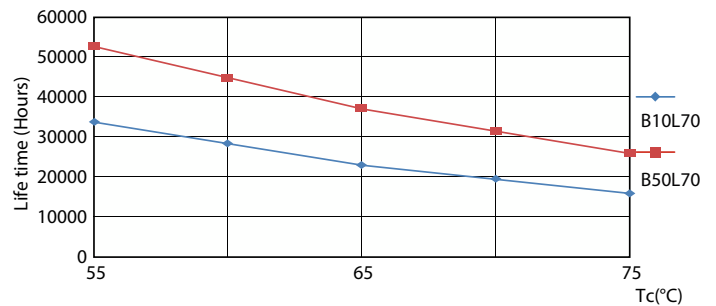

Life Expectancy Diagram - CorePro LEDtube 1500mm HO 24W 830 T8

Life Expectancy Diagram - CorePro LEDtube 1500mm HO 24W 830 T8

Lumen Maintenance Diagram - CorePro LEDtube 1500mm HO 24W 830 T8