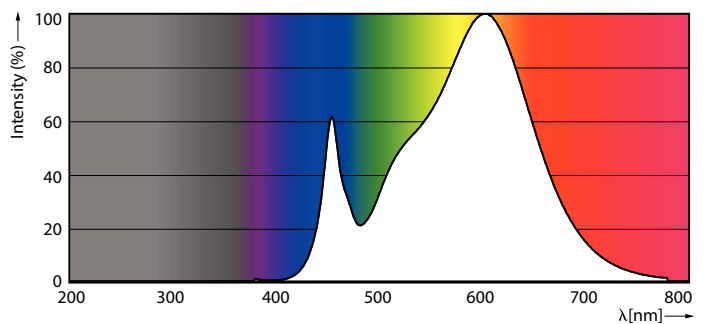

Spectral Power Distribution Colour