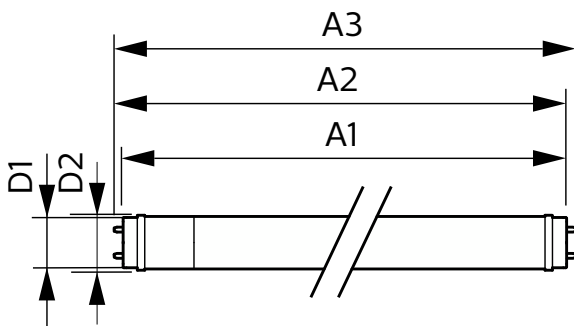

## Mécanique et boîtier

Finition ampoule	Dépoli
Matériaux des lampes	Verre
Longueur du produit	1 500 mm

## Schéma dimensionnel

Product	D1	D2	A1	A2	A3
CorePro LEDtube 1500mm HO 24W 830 T8	25,7 mm	28 mm	1 500 mm	1 507,1 mm	1 514,2 mm