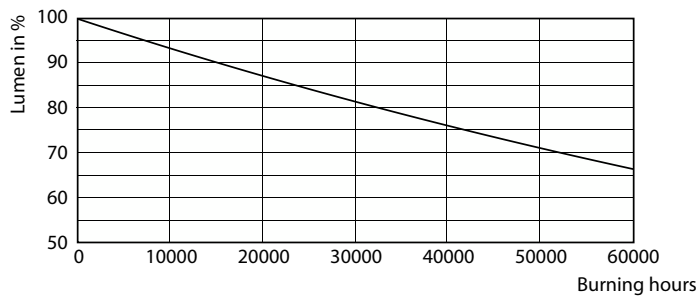

Life Expectancy Diagram - CorePro LEDtube 1500mm HO 24W 830 T8

Lumen Maintenance Diagram - CorePro LEDtube 1500mm HO 24W 830 T8