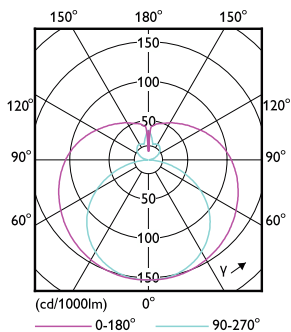

Données photométriques

Light Distribution Diagram - CorePro LEDtube 1500mm HO 24W 830 T8