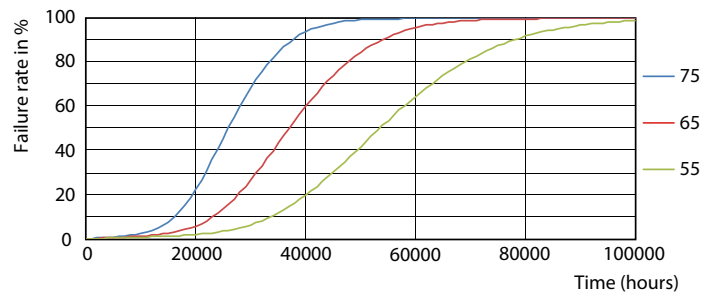

CorePro LEDtube EM/Mains

Données photométriques

General uniform lighting - CorePro LEDtube 1500mm HO 24W 830 T8

Durée de vie

Life Expectancy Diagram - CorePro LEDtube 1500mm HO 24W 830 T8